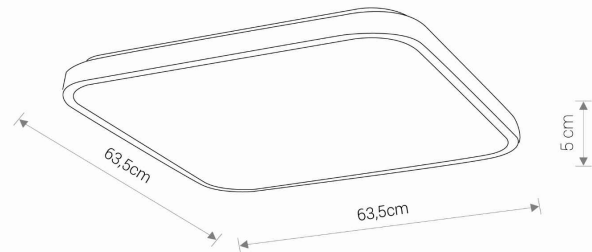

TEN PRODUKT 8133 ZAWIERA ŹRÓDŁO ŚWIATŁA 7465 O KLASIE ENERGETYCZNEJ: F

WYMIARY OPAKOWANIA **65cm/65cm/7cm**  
(DŁ./SZER./WYS.)

WAGA NETTO/BR **3.32kg/3.8kg**

METODA MONTAŻU **Montaż bezpośredni**

KOLOR WIODĄCY/DOPEŁNIAJĄCY **Biały**

MATERIAŁ **Stal lakierowana, Tworzywo sztuczne PMMA**

STYL **Nowoczesny**

KLASA OCHRONNOŚCI **I**

ZASILANIE **~220-230V/50/60Hz**

WYMIARY

5 903139813396

Item No.	POWER	COLOR TEMP	LUMEN	BEAM ANGLE	CRI	IP	LED BRAND	DRIVER BRAND	LIFETIME	WARRANTY
8133	64W	4000K	4900lm	120°	≥ 80	IP44	—	—	20000h	—