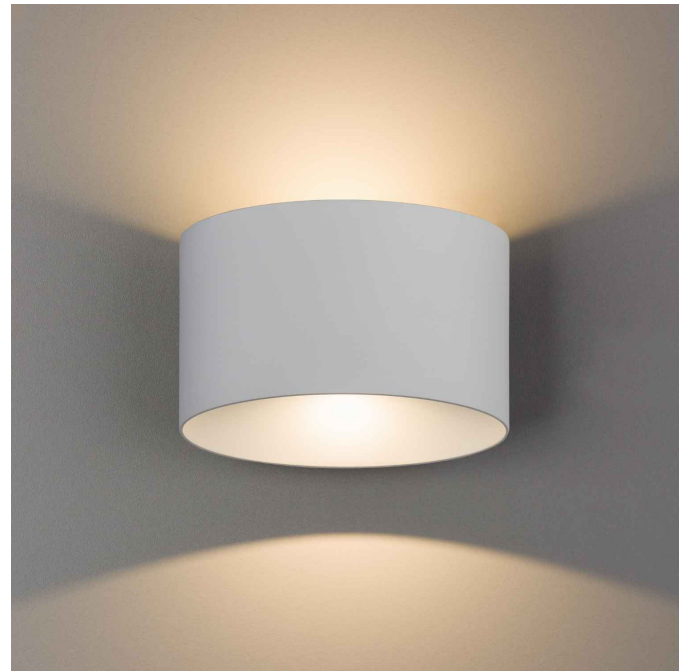

MODEL OPRAWY

**ELLIPSES LED**  
**8140**

GRUPA KATALOGOWA —  
KRAJ POCHODZENIA

**MADE IN P.R.C.**

TYP ŹRÓDŁA ŚWIATŁA

**LED**

ŹRÓDŁA ŚWIATŁA

**Zintegrowane**

ŻYWOTNOŚĆ

**10000h**

TEN PRODUKT 8140 ZAWIERA ŹRÓDŁO ŚWIATŁA 10101 O KLASIE ENERGETYCZNEJ: G

WYMIARY OPAKOWANIA  
(DŁ./SZER./WYS.)

**14.5cm/9cm/17.5cm**

WAGA NETTO/BR

**0.68kg/0.78kg**

METODA MONTAŻU

**Montaż bezpośredni**

KOLOR WIODĄCY/DOPEŁNIAJĄCY

**Biały**

MATERIAŁ

**Aluminium lakierowane, Szkło**

STYL

**Nowoczesny**

KLASA OCHRONOŚCI