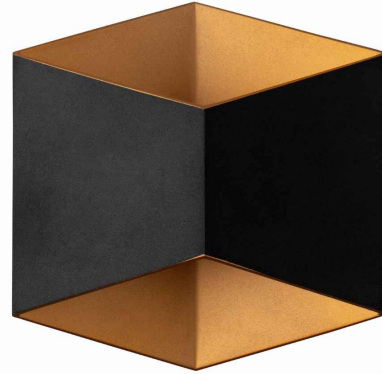

MODEL OPRAWY

TRIANGLES LED
8141

GRUPA KATALOGOWA
KRAJ POCHODZENIA

—
MADE IN P.R.C.

TYP ŹRÓDŁA ŚWIATŁA

LED

ŹRÓDŁA ŚWIATŁA

Zintegrowane

MAX MOC

2x5W

ZAWIERA ŹRÓDŁO ŚWIATŁA

Tak

IP

IP54

PRZEZNACZENIE

Zewnętrzna

ŻYWOTNOŚĆ

10000h

TEN PRODUKT 8141 ZAWIERA ŹRÓDŁO ŚWIATŁA 10101 O KLASIE ENERGETYCZNEJ: G

WYMIARY OPAKOWANIA
(DŁ./SZER./WYS.)

18cm/9.5cm/17.5cm

WAGA NETTO/BR

0.68kg/0.8kg

METODA MONTAŻU

Montaż bezpośredni

KOLOR WIODĄCY/DOPEŁNIAJĄCY

Czarno-Złoty

MATERIAŁ

Aluminium lakierowane, Szkło

STYL

Nowoczesny

KLASA OCHRONOŚCI