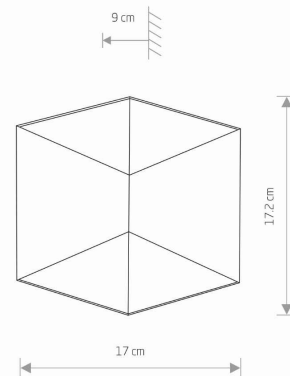

5 903139814195

Item No.	POWER	COLOR TEMP	LUMEN	BEAM ANGLE	CRI	IP	LED BRAND	DRIVER BRAND	LIFETIME	WARRANTY
8141	2x5W	3000K	750lm	180°	≥80	IP54	—	—	10000h	—