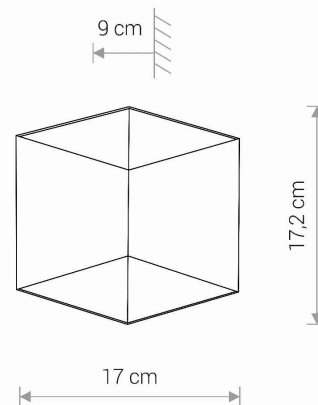

5 9 0 3 1 3 9 8 1 4 2 9 4

Item No.	POWER	COLOR TEMP	LUMEN	BEAM ANGLE	CRI	IP	LED BRAND	DRIVER BRAND	LIFETIME	WARRANTY
8142	2x5W	3000K	700lm	180°	≥80	IP54	—	—	10000h	—