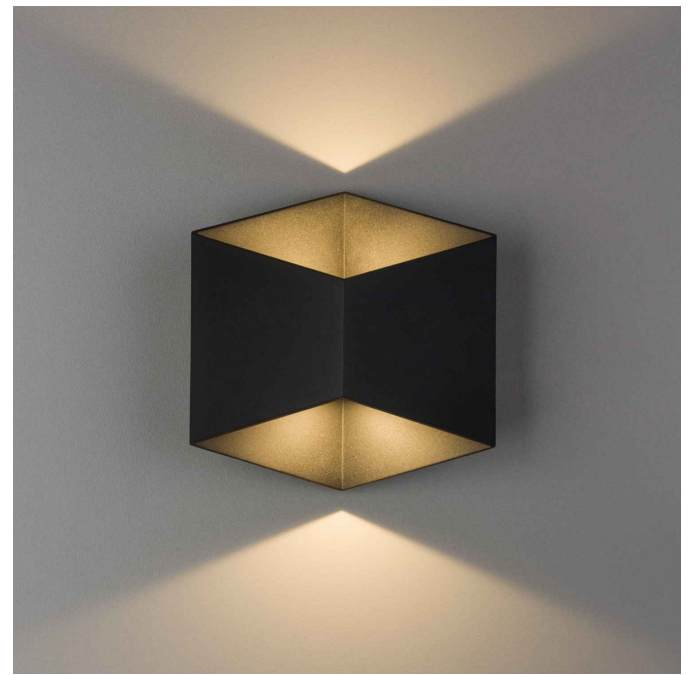

MODEL OPRAWY

TRIANGLES LED
8142

GRUPA KATALOGOWA
KRAJ POCHODZENIA

—
MADE IN P.R.C.

TYP ŹRÓDŁA ŚWIATŁA

LED zintegrowany

ŹRÓDŁA ŚWIATŁA

Zintegrowane

MAX MOC

2x5W

ZAWIERA ŹRÓDŁO ŚWIATŁA

Tak

IP

IP54

PRZEZNACZENIE

Zewnętrzna

ŻYWOTNOŚĆ

10000h

TEN PRODUKT ZAWIERA ŹRÓDŁO ŚWIATŁA O
KLASIE ENERGETYCZNEJ: G

WYMIARY OPAKOWANIA
(DŁ./SZER./WYS.)

18cm/9.5cm/17.5cm

WAGA NETTO/BR

0.68kg/0.80kg

METODA MONTAŻU

Montaż bezpośredni

KOLOR WIODĄCY/DOPEŁNIAJĄCY

Czarny

MATERIAŁ

Aluminium lakierowane, Szkło

STYL

Nowoczesny

KLASA OCHRONNOŚCI

I

ZASILANIE

~220-230V/50/60Hz

WYMIARY