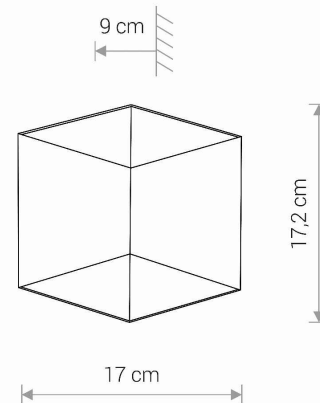

5 9 0 3 1 3 9 8 1 4 3 9 3

Item No.	POWER	COLOR TEMP	LUMEN	BEAM ANGLE	CRI	IP	LED BRAND	DRIVER BRAND	LIFETIME	WARRANTY
8143	2x5W	3000K	800lm	180°	≥80	IP54	—	—	10000h	—