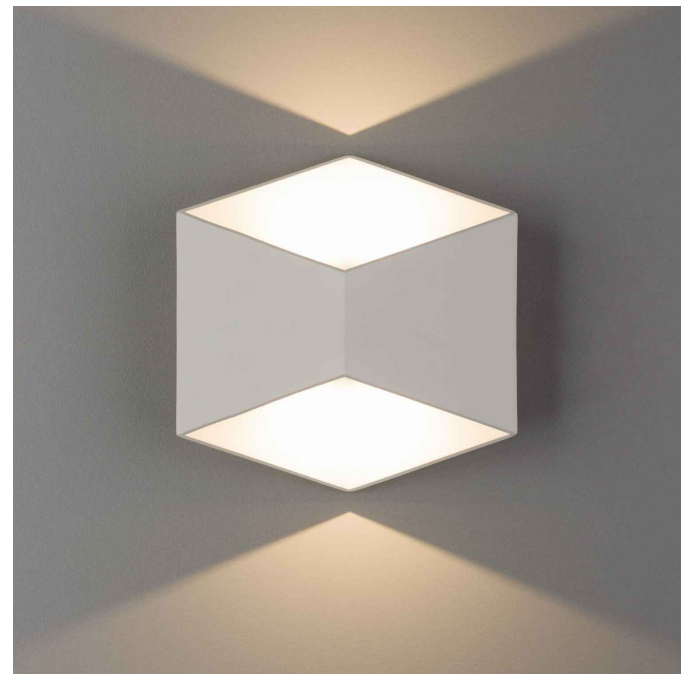

MODEL OPRAWY

TRIANGLES LED
8143

GRUPA KATALOGOWA
KRAJ POCHODZENIA

—
MADE IN P.R.C.

TYP ŹRÓDŁA ŚWIATŁA

LED zintegrowany

ŹRÓDŁA ŚWIATŁA

Zintegrowane

MAX MOC

2x5W

ZAWIERA ŹRÓDŁO ŚWIATŁA

Tak

IP

IP54

PRZEZNACZENIE

Zewnętrzna

ŻYWOTNOŚĆ

10000h

TEN PRODUKT ZAWIERA ŹRÓDŁO ŚWIATŁA O
KLASIE ENERGETYCZNEJ: G

WYMIARY OPAKOWANIA
(DŁ./SZER./WYS.)

18cm/9.5cm/17.5cm

WAGA NETTO/BR

0.68kg/0.80kg

METODA MONTAŻU

Montaż bezpośredni

KOLOR WIODĄCY/DOPEŁNIAJĄCY

Biały

MATERIAŁ

Aluminium lakierowane, Szkło

STYL

Nowoczesny

KLASA OCHRONNOŚCI

I

ZASILANIE

~220-230V/50/60Hz

WYMIARY