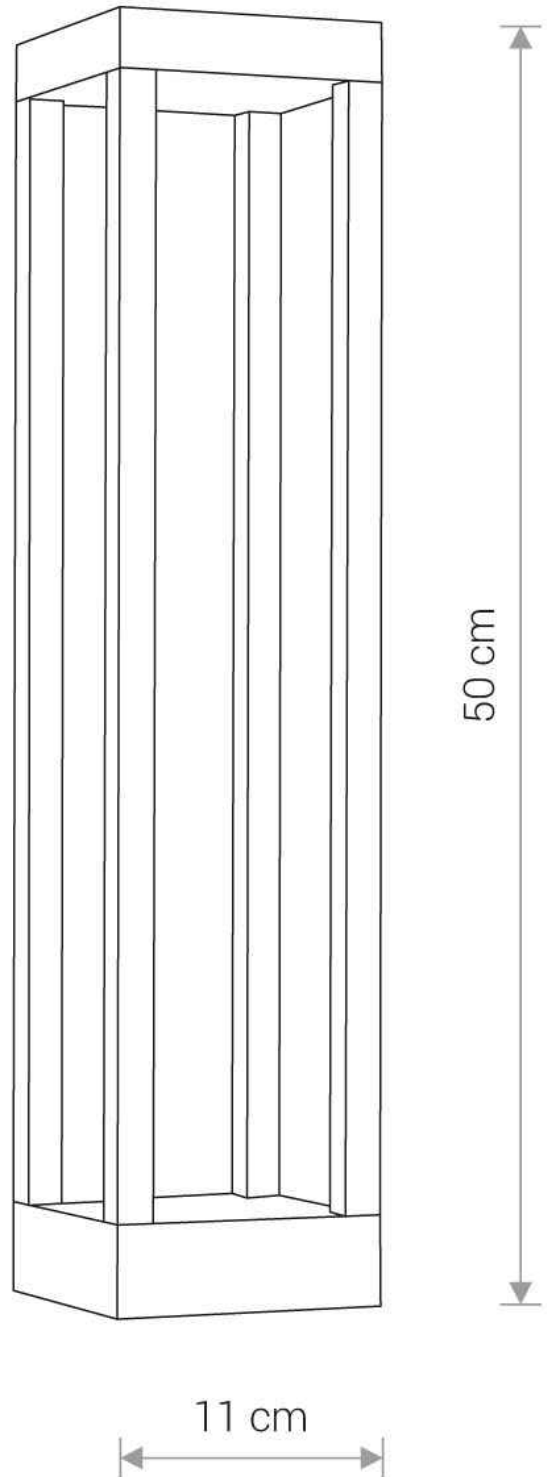

MODEL OPRAWY

STRUCTURE LED
8145

GRUPA KATALOGOWA
KRAJ POCHODZENIA

—
MADE IN P.R.C.

TYP ŹRÓDŁA ŚWIATŁA **LED**
ŹRÓDŁA ŚWIATŁA **Zintegrowane**
MAX MOC **13W**
ZAWIERA ŹRÓDŁO ŚWIATŁA **Tak**
IP **IP54**
PRZEZNACZENIE **Zewnętrzna**
ŻYWOTNOŚĆ **20000h**

TEN PRODUKT 8145 ZAWIERA ŹRÓDŁO ŚWIATŁA
7472 O KLASIE ENERGETYCZNEJ: C

WYMIARY OPAKOWANIA **11.5cm/11.5cm/51cm**
(DŁ./SZER./WYS.)

WAGA NETTO/BR **1.19kg/1.3kg**

METODA MONTAŻU **Montaż bezpośredni**

KOLOR WIODĄCY/DOPEŁNIAJĄCY **Czarny, Białe**

MATERIAŁ **Aluminium lakierowane, Tworzywo sztuczne PC**

STYL **Nowoczesny**

KLASA OCHRONNOŚCI **I**

ZASILANIE **~220-230V/50/60Hz**

WYMIARY

5 903139814591

Item No.	POWER	COLOR TEMP	LUMEN	BEAM ANGLE	CRI	IP	LED BRAND	DRIVER BRAND	LIFETIME	WARRANTY
8145	13W	3000K	820lm	120°	≥80	IP54	—	—	20000h	—