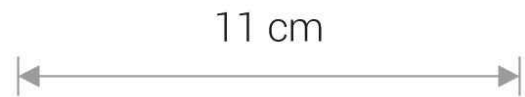

Item No.	POWER	COLOR TEMP	LUMEN	BEAM ANGLE	CRI	IP	LED BRAND	DRIVER BRAND	LIFETIME	WARRANTY
8147	3W	3000K	100lm	120°	≥80	IP54	—	—	20000h	—