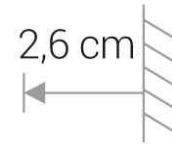

TEN PRODUKT 8147 ZAWIERA ŹRÓDŁO ŚWIATŁA
7473 O KLASIE ENERGETYCZNEJ: E

EAC **C** **UK** **CA**

WYMIARY OPAKOWANIA
(DŁ./SZER./WYS.)

11.5cm/11.5cm/4.5cm

WAGA NETTO/BR

0.22kg/0.27kg

METODA MONTAŻU

Montaż bezpośredni

ZASILANIE

~220-230V/50/60Hz

WYMIARY

5 903139814799

Item No.	POWER	COLOR TEMP	LUMEN	BEAM ANGLE	CRI	IP	LED BRAND	DRIVER BRAND	LIFETIME	WARRANTY
8147	3W	3000K	100lm	120°	≥80	IP54	—	—	20000h	—