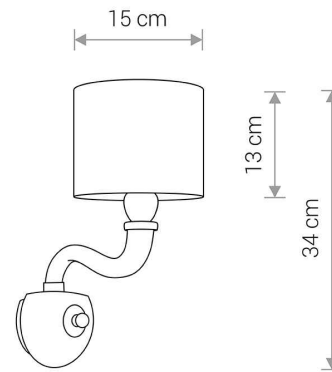

Nowodvorski
LIGHTING

KARTA KATALOGOWA

MODEL OPRAWY

NEWPORT
8157

GRUPA KATALOGOWA
KRAJ POCHODZENIA

—
MADE IN P.R.C.

TYP ŹRÓDŁA ŚWIATŁA **E14**
ŹRÓDŁA ŚWIATŁA **Wymienne**
MAX MOC **10W only LED**
ZAWIERA ŹRÓDŁO ŚWIATŁA **Nie**
ILOŚĆ PUNKTÓW ŚWIETLNYCH **1**
IP **IP20**
PRZEZNACZENIE **Wewnętrzna**

WYMIARY OPAKOWANIA (DŁ./SZER./WYS.) **40cm/23cm/22cm**

WAGA NETTO/BR **0.72kg/1.15kg**

METODA MONTAŻU **Mostek**

KOLOR WIODĄCY/DOPEŁNIAJĄCY **Biały, Chrom**

MATERIAŁ **Szkoło, Tkanina, Stal chromowana**

STYL **New York**

KLASA OCHRONOŚCI **I**

ZASILANIE **~220-230V/50/60Hz**

WYMIARY

5 903139815796