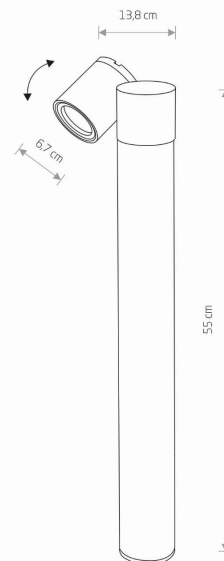

MODEL OPRAWY

TUBINGS
8158

GRUPA KATALOGOWA
KRAJ POCHODZENIA

—
MADE IN P.R.C.

TYP ŹRÓDŁA ŚWIATŁA

GU10

ŹRÓDŁA ŚWIATŁA

Wymienne

MAX MOC

10W only LED

ZAWIERA ŹRÓDŁO ŚWIATŁA

Nie

ILOŚĆ PUNKTÓW ŚWIETLNYCH

1

IP

IP54

PRZEZNACZENIE

Zewnętrzna

WYMIARY OPAKOWANIA
(DŁ./SZER./WYS.)

16cm/8.5cm/57cm

WAGA NETTO/BR

1.18kg/1.4kg

METODA MONTAŻU

Montaż bezpośredni

KOLOR WIODĄCY/DOPEŁNIAJĄCY

Czarny

MATERIAŁ

Aluminium lakierowane, Szkło

STYL

Nowoczesny

KLASA OCHRONOŚCI

I WYMIARY

ZASILANIE

~220-230V/50/60Hz

5 9 0 3 1 3 9 8 1 5 8 9 5