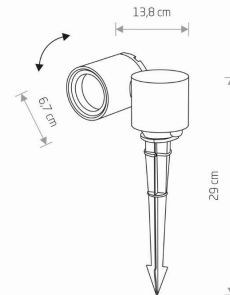

**IP54**

PRZEZNACZENIE

**Zewnętrzna**

WYMIARY OPAKOWANIA  
(DŁ./SZER./WYS.)

**12.5cm/7.5cm/23cm**

WAGA NETTO/BR

**0.52kg/0.6kg**

METODA MONTAŻU

ZASILANIE

**~220-230V/50/60Hz**

WYMIARY

5 903139816199