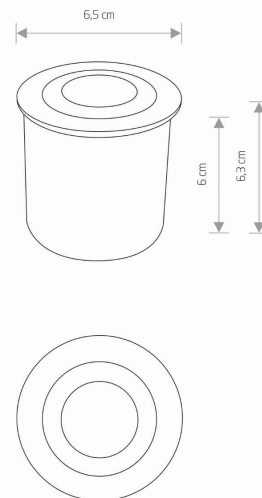

KLASA EFEKTYWNOŚCI ENERGETYCZNEJ

G

ŻYWOTNOŚĆ

10000h

WYMIARY OPAKOWANIA
(DŁ./SZER./WYS.)

8cm/7cm/8cm

WAGA NETTO/BR

0.16kg/0.2kg

KLASA OCHRONNOŚCI

I

ZASILANIE

~220-230V/50/60Hz

WYMIARY

CUT OUT

KSZTAŁT OTWORU

Okrągły

WYMIARY OTWORU

5.7/6cm

Item No.	POWER	COLOR TEMP	LUMEN	BEAM ANGLE	CRI	IP	LED BRAND	DRIVER BRAND	LIFETIME	WARRANTY
8163	3W	3000K	120lm	50°	≥80	IP65	—	—	10000h	—