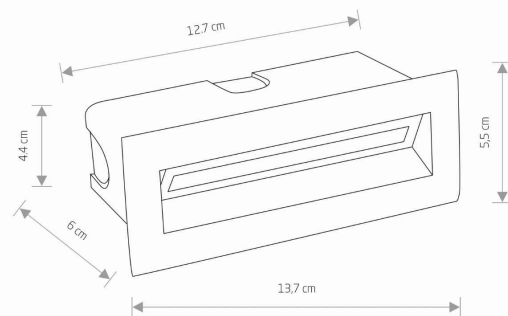

KLASA EFEKTYWNOŚCI ENERGETYCZNEJ

**G**

ŻYWOTNOŚĆ

**10000h**

WYMIARY OPAKOWANIA  
(DŁ./SZER./WYS.)

**14.5cm/6cm/7cm**

WAGA NETTO/BR

**0.26kg/0.3kg**

KLASA OCHRONOŚCI

**I**

ZASILANIE

**~220-230V/50/60Hz**

WYMIARY

5 903139816595

CUT OUT

KSZTAŁT OTWORU

**Prostokątny**

WYMIARY OTWORU

**12.7/4.4 x6cm**

Item No.	POWER	COLOR TEMP	LUMEN	BEAM ANGLE	CRI	IP	LED BRAND	DRIVER BRAND	LIFETIME	WARRANTY
8165	5W	3000K	360lm	70°	≥80	IP65	—	—	10000h	—