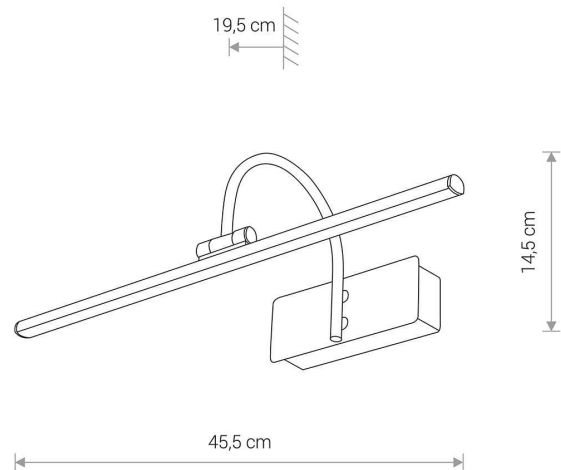

ŻYWOTNOŚĆ

**30000h**

TEN PRODUKT 8168 ZAWIERA ŹRÓDŁO ŚWIATŁA  
7900 O KLASIE ENERGETYCZNEJ: G

WYMIARY OPAKOWANIA  
(DŁ./SZER./WYS.)

**16.70cm/15cm/22.5cm**

WAGA NETTO/BR

**0.52kg/0.82kg**

METODA MONTAŻU

**I**

ZASILANIE

**~220-230V/50/60Hz**

WYMIARY

5 903139816892

Item No.	POWER	COLOR TEMP	LUMEN	BEAM ANGLE	CRI	IP	LED BRAND	DRIVER BRAND	LIFETIME	WARRANTY
8168	9W	3000K	600lm	120°	≥80	IP20	—	—	30000h	—