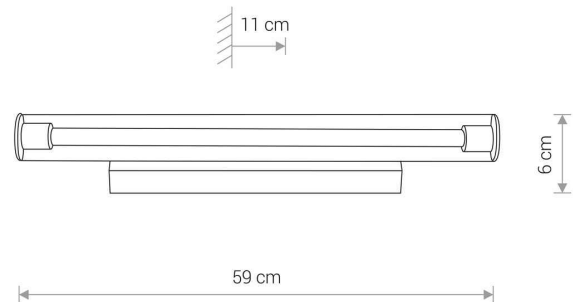

KLASA EFEKTYWNOŚCI ENERGETYCZNEJ

G

ŻYWOTNOŚĆ

30000h

WYMIARY OPAKOWANIA
(DŁ./SZER./WYS.)

64cm/9cm/12.5cm

WAGA NETTO/BR

0.94kg/1.13kg

KLASA OCHRONNOŚCI

I

ZASILANIE

~220-230V/50/60Hz

WYMIARY

5 903139817196

Item No.	POWER	COLOR TEMP	LUMEN	BEAM ANGLE	CRI	IP	LED BRAND	DRIVER BRAND	LIFETIME	WARRANTY
8171	12W	3000K	870lm	130°	≥80	IP20	—	—	30000h	—