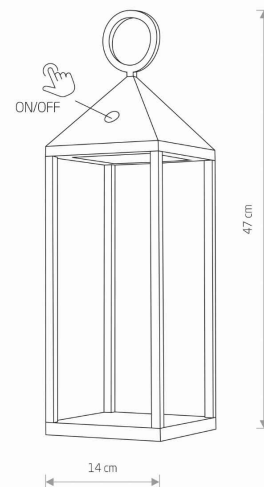

ŻYWOTNOŚĆ

30000h

WYMIARY OPAKOWANIA
(DŁ./SZER./WYS.)

16.5cm/16.5cm/51cm

WAGA NETTO/BR

1.43kg/1.75kg

METODA MONTAŻU

Produkt wolnostojący

KLASA OCHRONOŚCI

II

ZASILANIE

~220-230V/50/60Hz

WYMIARY

5 903 13981 7790

Item No.	POWER	COLOR TEMP	LUMEN	BEAM ANGLE	CRI	IP	LED BRAND	DRIVER BRAND	LIFETIME	WARRANTY
8177	2,2W	3000K	155lm	46°	≥84	IP54	—	—	30000h	—