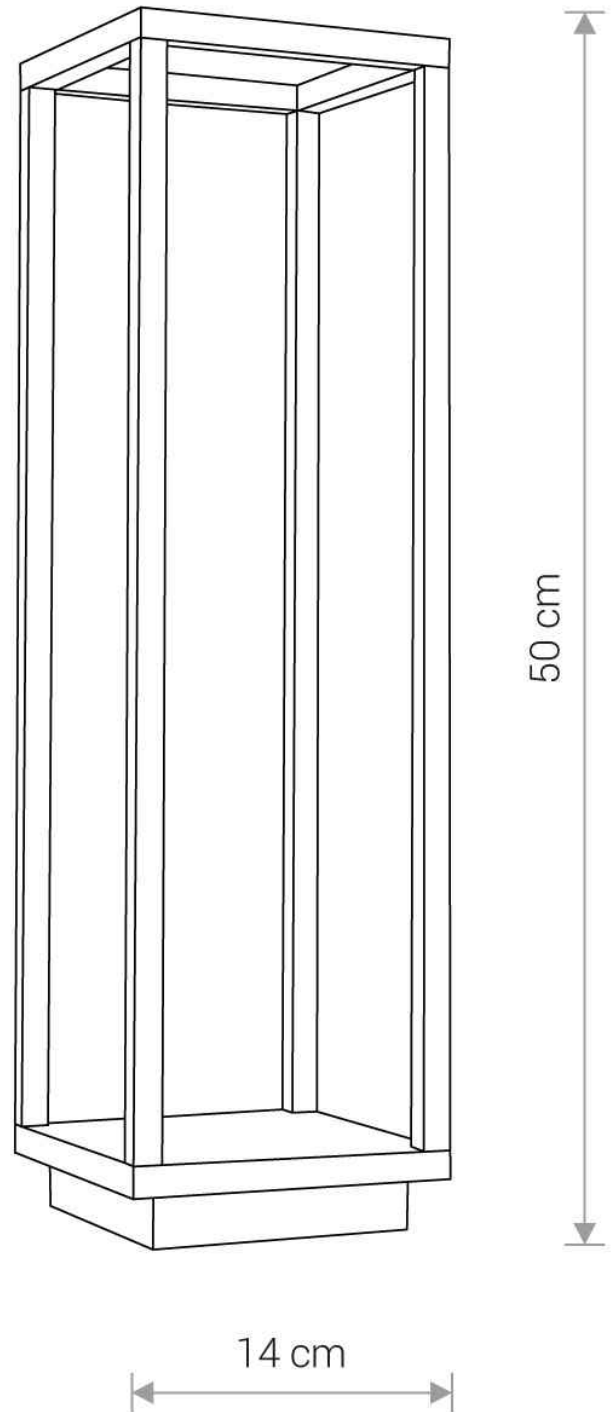

MODEL OPRAWY

SYMMETRY LED
8180

GRUPA KATALOGOWA —
KRAJ POCHODZENIA

MADE IN P.R.C.

TYP ŹRÓDŁA ŚWIATŁA **LED**
ŹRÓDŁA ŚWIATŁA **Zintegrowane**
MAX MOC **7W**
ZAWIERA ŹRÓDŁO ŚWIATŁA **Tak**
IP **IP54**
PRZEZNACZENIE **Zewnętrzna**
ŻYWOTNOŚĆ **30000h**

TEN PRODUKT 8180 ZAWIERA ŹRÓDŁO ŚWIATŁA
7885 O KLASIE ENERGETYCZNEJ: E

WYMIARY OPAKOWANIA **16.5cm/16.5cm/53cm**
(DŁ./SZER./WYS.)

WAGA NETTO/BR **0.97kg/1.43kg**

METODA MONTAŻU **Montaż bezpośredni**

KOLOR WIODĄCY/DOPEŁNIAJĄCY **Grafitowy**

MATERIAŁ **Aluminium lakierowane, Tworzywo sztuczne PC**

STYL **Nowoczesny**

KLASA OCHRONNOŚCI **I**

ZASILANIE **~220-230V/50/60Hz**

WYMIARY

5 903139818094

Item No.	POWER	COLOR TEMP	LUMEN	BEAM ANGLE	CRI	IP	LED BRAND	DRIVER BRAND	LIFETIME	WARRANTY
8180	7W	3000K	380lm	70°	>80	IP54	—	—	30000h	—