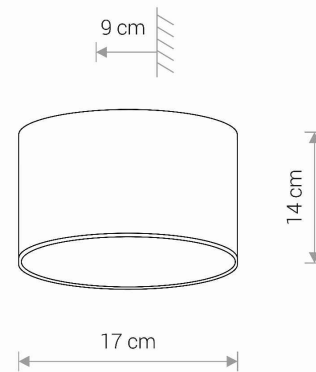

ŻYWOTNOŚĆ

10000h

TEN PRODUKT 8182 ZAWIERA ŹRÓDŁO ŚWIATŁA 10101 O KLASIE ENERGETYCZNEJ: G

WYMIARY OPAKOWANIA
(DŁ./SZER./WYS.)

14.5cm/9cm/17.5cm

WAGA NETTO/BR

0.68kg/0.78kg

METODA MONTAŻU

I

ZASILANIE

~220-230V/50/60Hz

WYMIARY

5 9 0 3 1 3 9 8 1 8 2 9 2

Item No.	POWER	COLOR TEMP	LUMEN	BEAM ANGLE	CRI	IP	LED BRAND	DRIVER BRAND	LIFETIME	WARRANTY
8182	2x5W	3000K	700lm	180°	≥80	IP54	—	—	10000h	—