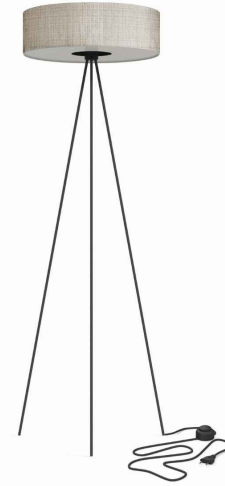

Nowodvorski
LIGHTING

KARTA KATALOGOWA

MODEL OPRAWY

CADILAC
8190

GRUPA KATALOGOWA
KRAJ POCHODZENIA

—
MADE IN POLAND

TYP ŹRÓDŁA ŚWIATŁA

E27

ŹRÓDŁA ŚWIATŁA

Wymienne

MAX MOC

25W only LED

ZAWIERA ŹRÓDŁO ŚWIATŁA

Nie

ILOŚĆ PUNKTÓW ŚWIETLNYCH

3

IP

IP20

PRZEZNACZENIE

Wewnętrzna

WYMIARY OPAKOWANIA
(DŁ./SZER./WYS.)

155cm/15.5cm/15.5cm

WAGA NETTO/BR

2.3kg/5.04kg

METODA MONTAŻU

Produkt wolnostojący

KOLOR WIODĄCY/DOPEŁNIAJĄCY

Szary,Czarny

WŁĄCZNIK

Tak

MATERIAŁ

Tkanina,Stal lakierowana,Tworzywo sztuczne

STYL

Nowoczesny

KLASA OCHRONNOŚCI

II

ZASILANIE

220-230V/50/60Hz