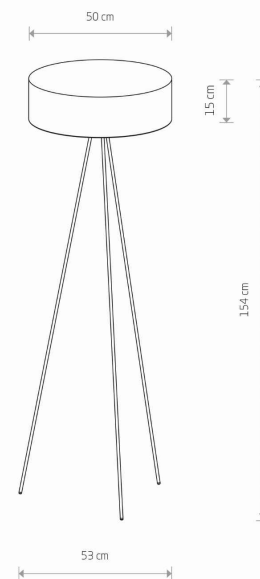

**IP20**

PRZEZNACZENIE

**Wewnętrzna**

WYMIARY OPAKOWANIA  
(DŁ./SZER./WYS.)

**155cm/15.5cm/15.5cm**

WAGA NETTO/BR

**2.3kg/5.04kg**

METODA MONTAŻU

**Nowoczesny**

KLASA OCHRONNOŚCI

**II**

ZASILANIE

**220-230V/50/60Hz**

WYMIARY

5 903 139819091