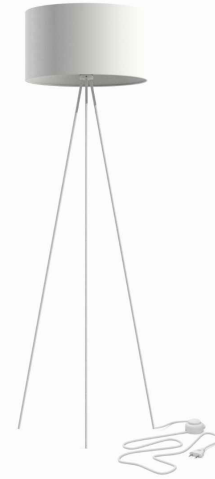

MODEL OPRAWY

CADILAC
8191

GRUPA KATALOGOWA
KRAJ POCHODZENIA

—
MADE IN POLAND

TYP ŹRÓDŁA ŚWIATŁA **E27**
ŹRÓDŁA ŚWIATŁA **Wymienne**
MAX MOC **25W only LED**
ZAWIERA ŹRÓDŁO ŚWIATŁA **Nie**
ILOŚĆ PUNKTÓW ŚWIETLNYCH **1**
IP **IP20**
PRZEZNACZENIE **Wewnętrzna**

WYMIARY OPAKOWANIA (DŁ./SZER./WYS.) **146cm/8cm/8cm**

WAGA NETTO/BR **1.92kg/3.9kg**

METODA MONTAŻU **Produkt wolnostojący**

KOLOR WIODĄCY/DOPEŁNIAJĄCY **Biały, Biały**

WŁĄCZNIK **Tak**

MATERIAŁ **Tkanina, Stal lakierowana**

STYL **Nowoczesny**

KLASA OCHRONNOŚCI **II**

ZASILANIE **220-230V/50/60Hz**

WYMIARY

5 903139819190