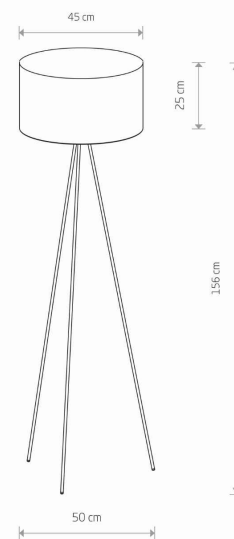

MODEL OPRAWY

CADILAC
8191

GRUPA KATALOGOWA
KRAJ POCHODZENIA

—
MADE IN POLAND

TYP ŹRÓDŁA ŚWIATŁA **E27**
ŹRÓDŁA ŚWIATŁA **Wymienne**
MAX MOC **25W only LED**
ZAWIERA ŹRÓDŁO ŚWIATŁA **Nie**
ILOŚĆ PUNKTÓW ŚWIETLNYCH **1**
IP **IP20**
PRZEZNACZENIE **Wewnętrzna**

WYMIARY OPAKOWANIA (DŁ./SZER./WYS.) **146cm/8cm/8cm**

WAGA NETTO/BR **1.92kg/3.9kg**

METODA MONTAŻU **Produkt wolnostojący**

KOLOR WIODĄCY/DOPEŁNIAJĄCY **Biały, Biały**

WŁĄCZNIK **Tak**

MATERIAŁ **Tkanina, Stal lakierowana**

STYL **Nowoczesny**

KLASA OCHRONNOŚCI **II**

ZASILANIE **220-230V/50/60Hz**

WYMIARY

5 903139819190