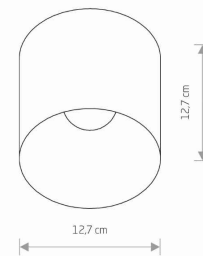

IP

IP20

PRZEZNACZENIE

Wewnętrzna

WYMIARY OPAKOWANIA
(DŁ./SZER./WYS.)

13.5cm/13.5cm/14cm

WAGA NETTO/BR

0.7kg/0.75kg

Skandynawski

KLASA OCHRONNOŚCI

I

ZASILANIE

~220-230V/50/60Hz

WYMIARY

5 903139819596