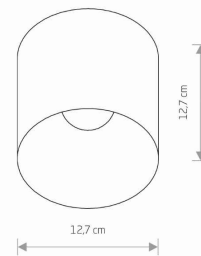

IP

IP20

PRZEZNACZENIE

Wewnętrzna

WYMIARY OPAKOWANIA
(DŁ./SZER./WYS.)

13.5cm/13.5cm/14cm

WAGA NETTO/BR

0.70kg/0.75kg

KLASA OCHRONNOŚCI

I

ZASILANIE

~220-230V/50/60Hz

WYMIARY

5 903139819695