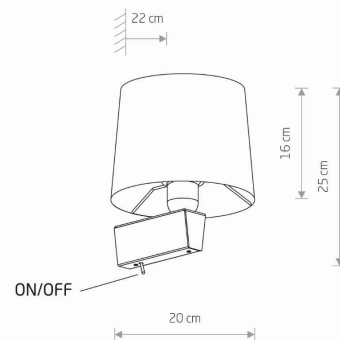

MODEL OPRAWY

CHILLIN
8201

GRUPA KATALOGOWA
KRAJ POCHODZENIA

—
MADE IN POLAND

TYP ŹRÓDŁA ŚWIATŁA **E27**
ŹRÓDŁA ŚWIATŁA **Wymienne**
MAX MOC **10W only LED**
ZAWIERA ŹRÓDŁO ŚWIATŁA **Nie**
ILOŚĆ PUNKTÓW ŚWIETLNYCH **1**
IP **IP20**
PRZEZNACZENIE **Wewnętrzna**

WYMIARY OPAKOWANIA (DŁ./SZER./WYS.) **22cm/22cm/18.5cm**

WAGA NETTO/BR **0,59kg/0,79kg**

METODA MONTAŻU **Montaż bezpośredni**

KOLOR WIODĄCY/DOPEŁNIAJĄCY **Biały, Biały**

WŁĄCZNIK **Tak**

MATERIAŁ **Tkanina, Stal lakierowana**

STYL **Skandynawski**

KLASA OCHRONNOŚCI **I**

ZASILANIE **~230V/50/60Hz**

WYMIARY

5 903139820196