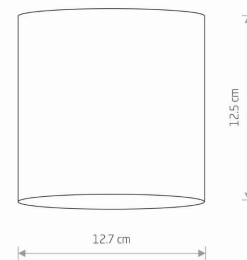

IP

IP20

PRZEZNACZENIE

Wewnętrzna

WYMIARY OPAKOWANIA
(DŁ./SZER./WYS.)

13.5cm/13.5cm/14cm

WAGA NETTO/BR

0.68kg/0.74kg

Nowoczesny

KLASA OCHRONNOŚCI

I

ZASILANIE

~220-230V/50/60Hz

WYMIARY

5 9 0 3 1 3 9 8 2 2 2 9 9