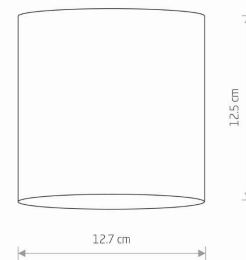

PRZEZNACZENIE

Wewnętrzna

WYMIARY OPAKOWANIA
(DŁ./SZER./WYS.)

13.5cm/13.5cm/14cm

WAGA NETTO/BR

0.68kg/0.74kg

METODA MONTAŻU

Montaż bezpośredni

I

ZASILANIE

~220-230V/50/60Hz

WYMIARY

5 9 0 3 1 3 9 8 2 2 4 9 7