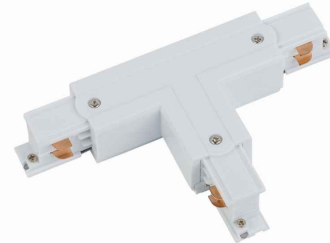

5 903139824194