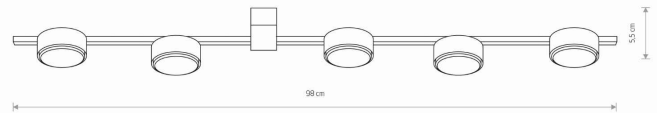

MODEL OPRAWY

PILLS
8262

GRUPA KATALOGOWA
KRAJ POCHODZENIA

—
MADE IN POLAND

TYP ŹRÓDŁA ŚWIATŁA

GX53

ŹRÓDŁA ŚWIATŁA

Wymienne

MAX MOC

12W only LED

ZAWIERA ŹRÓDŁO ŚWIATŁA

Nie

ILOŚĆ PUNKTÓW ŚWIETLNYCH

5

IP

IP20

PRZEZNACZENIE

Wewnętrzna

WYMIARY OPAKOWANIA
(DŁ./SZER./WYS.)

104.5cm/16cm/8cm

WAGA NETTO/BR

0.755kg/1.15kg

METODA MONTAŻU

Mostek

KOLOR WIODĄCY/DOPEŁNIAJĄCY

Czarny

MATERIAŁ

**Aluminium lakierowane, Stal
lakierowana**

STYL

Nowoczesny

KLASA OCHRONNOŚCI

I

ZASILANIE

~220-230V/50/60Hz

WYMIARY

5 903139826297