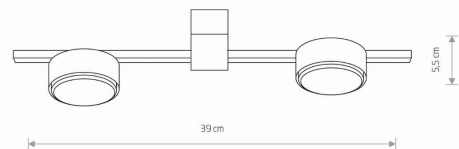

IP

IP20

PRZEZNACZENIE

Wewnętrzna

WYMIARY OPAKOWANIA
(DŁ./SZER./WYS.)

14.5cm/7.5cm/40.6cm

WAGA NETTO/BR

0.36kg/0.68kg

KLASA OCHRONNOŚCI

I

ZASILANIE

~220-230V/50/60Hz

WYMIARY

5 903139826495