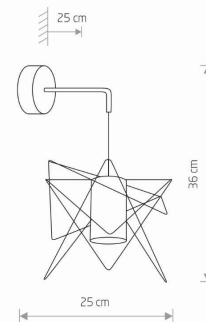

5 903139828598