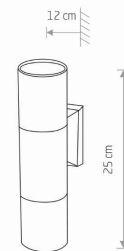

5 9 0 3 1 3 9 8 3 3 0 9 7