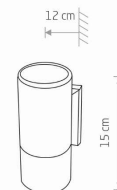

5 9 0 3 1 3 9 8 3 3 1 9 6