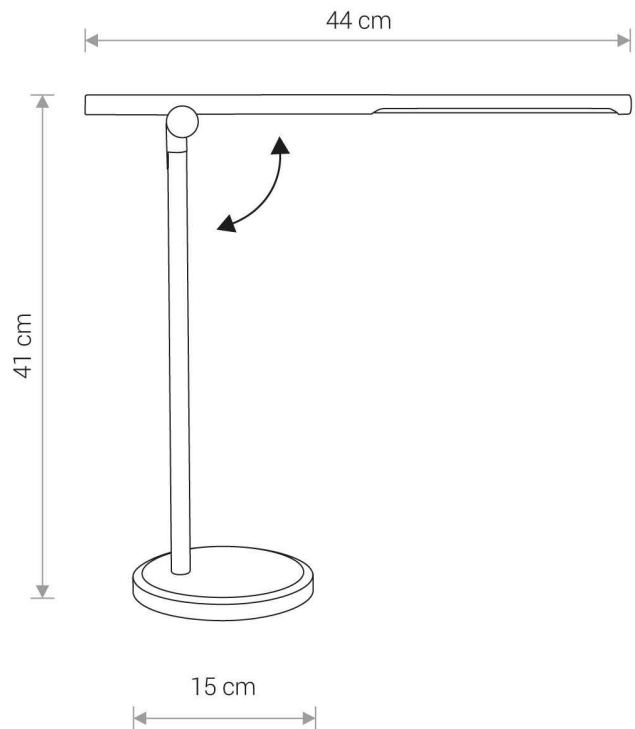

TEN PRODUKT 8358 ZAWIERA ŹRÓDŁO ŚWIATŁA 8788 O KLASIE ENERGETYCZNEJ: F

WYMIARY OPAKOWANIA **40,5cm/40,5cm/21cm**
(DŁ./SZER./WYS.)

WAGA NETTO/BR **0.6kg/0.89kg**

METODA MONTAŻU **Produkt wolnostojący**

KOLOR WIODĄCY/DOPEŁNIAJĄCY **Czarny,Srebrny**

MATERIAŁ **Aluminium lakierowane,Tworzywo sztuczne ABS**

STYL **Nowoczesny**

KLASA OCHRONNOŚCI **II**

ZASILANIE **~220-230V/50/60Hz**

WYMIARY

5 903139835893

Item No.	POWER	COLOR TEMP	LUMEN	BEAM ANGLE	CRI	IP	LED BRAND	DRIVER BRAND	LIFETIME	WARRANTY
8358	8W	CCT CHANGE 3000-6000K	400lm	120°	≥ 80	IP20	—	—	25000h	—