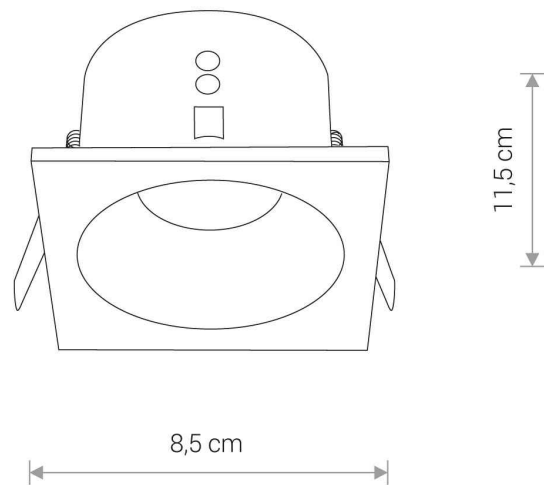

PRZEZNACZENIE

Wewnętrzna

WYMIARY OPAKOWANIA
(DŁ./SZER./WYS.)

11cm/11cm/7cm

WAGA NETTO/BR

0.18kg/0.23kg

METODA MONTAŻU

Montaż podtynkowy

ZASILANIE

~220-230V/50/60Hz

5 903139836890

CUT OUT

KSZTAŁT OTWORU
WYMIARY OTWORU

Okrągły
7.5cm