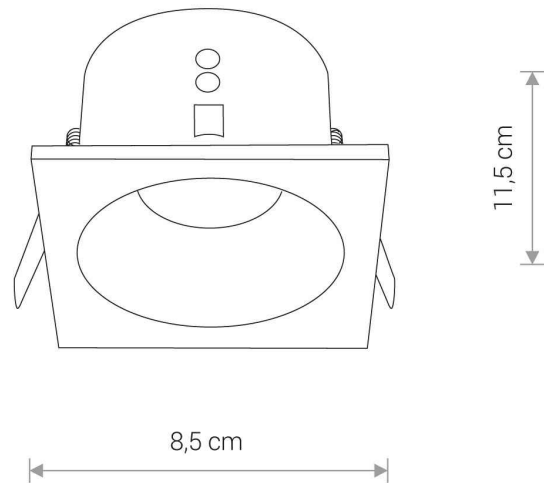

PRZEZNACZENIE

Wewnętrzna

WYMIARY OPAKOWANIA
(DŁ./SZER./WYS.)

11cm/11cm/7cm

WAGA NETTO/BR

0.18kg/0.23kg

METODA MONTAŻU

Montaż podtynkowy

ZASILANIE

~220-230V/50/60Hz

5 903139837095

CUT OUT

KSZTAŁT OTWORU
WYMIARY OTWORU

Okrągły
7.5cm