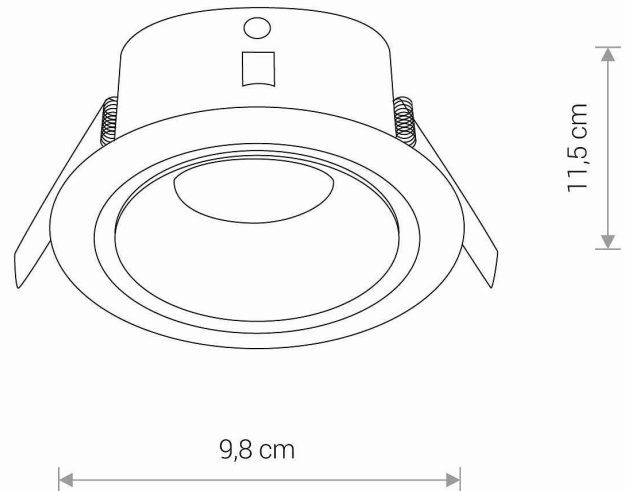

PRZEZNACZENIE

Wewnętrzna

WYMIARY OPAKOWANIA
(DŁ./SZER./WYS.)

11cm/11cm/7cm

WAGA NETTO/BR

0.25kg/0.31kg

METODA MONTAŻU

Montaż podtynkowy

ZASILANIE

~220-230V/50/60Hz

WYMIARY

cut out \varnothing 8,5 cm

5 9 0 3 1 3 9 8 3 7 3 9 2

CUT OUT

KSZTAŁT OTWORU
WYMIARY OTWORU

Okrągły
8.5cm