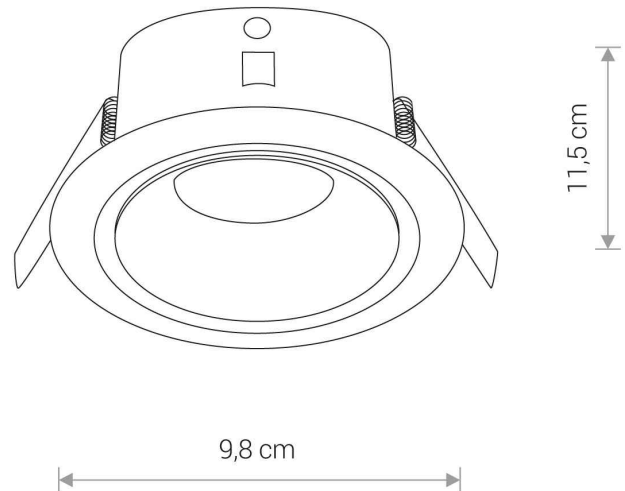

PRZEZNACZENIE

Wewnętrzna

WYMIARY OPAKOWANIA
(DŁ./SZER./WYS.)

11cm/11cm/7cm

WAGA NETTO/BR

0.251kg/0.318kg

METODA MONTAŻU

Montaż podtynkowy

ZASILANIE

~220-230V/50/60Hz

WYMIARY

cut out \varnothing 8,5 cm

5 9 0 3 1 3 9 8 3 7 4 9 1

CUT OUT

KSZTAŁT OTWORU
WYMIARY OTWORU

Okrągły
8.5cm