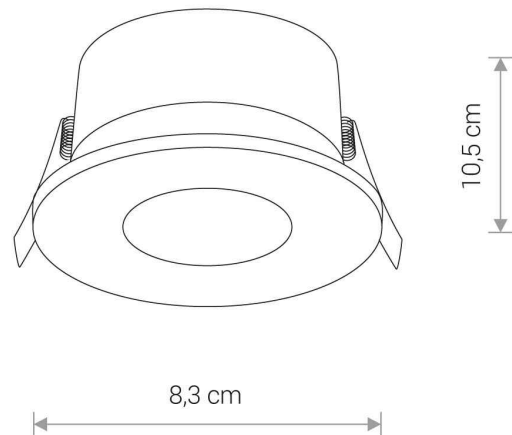

PRZEZNACZENIE

Wewnętrzna

WYMIARY OPAKOWANIA
(DŁ./SZER./WYS.)

10cm/10cm/6.5cm

WAGA NETTO/BR

0.17kg/0.23kg

METODA MONTAŻU

Montaż podtynkowy

KOLOR WIODĄCY/DOPEŁNIAJĄCY

Biały

MATERIAŁ

Aluminium lakierowane, Szkło

STYL

Nowoczesny

KLASA OCHRONNOŚCI

I WYMIARY

ZASILANIE

~220-230V/50/60Hz

5 903139837590

cut out \varnothing 6,8 cm

CUT OUT

KSZTAŁT OTWORU

Okrągły

WYMIARY OTWORU

6.8cm