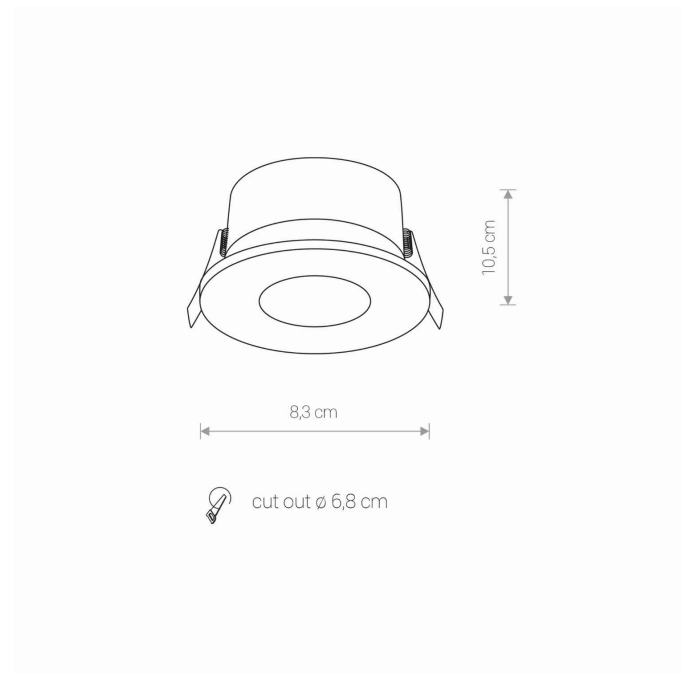

PRZEZNACZENIE

Wewnętrzna

WYMIARY OPAKOWANIA
(DŁ./SZER./WYS.)

10cm/10cm/6.5cm

WAGA NETTO/BR

0.17kg/0.23kg

METODA MONTAŻU

Montaż podtynkowy

ZASILANIE

~220-230V/50/60Hz

5 903139837699

cut out \varnothing 6,8 cm

Nowodvorski
LIGHTING

KARTA KATALOGOWA

CUT OUT

KSZTAŁT OTWORU
WYMIARY OTWORU

Okrągły
6.8cm