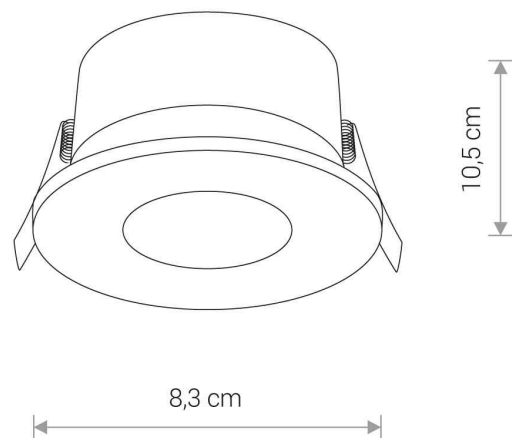

PRZEZNACZENIE

Wewnętrzna

WYMIARY OPAKOWANIA
(DŁ./SZER./WYS.)

10cm/10cm/6.5cm

WAGA NETTO/BR

0.17kg/0.23kg

METODA MONTAŻU

Montaż podtynkowy

KOLOR WIODĄCY/DOPEŁNIAJĄCY

Czarny

MATERIAŁ

Aluminium lakierowane, Szkło

STYL

Nowoczesny

KLASA OCHRONNOŚCI

I WYMIARY

ZASILANIE

~220-230V/50/60Hz

5 903139837699

cut out \varnothing 6,8 cm

Nowodvorski
LIGHTING

KARTA KATALOGOWA

CUT OUT

KSZTAŁT OTWORU
WYMIARY OTWORU

Okrągły
6.8cm