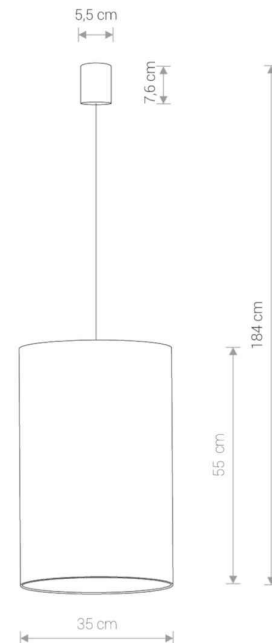

MODEL OPRAWY

BARREL L
8444

GRUPA KATALOGOWA
KRAJ POCHODZENIA

—
MADE IN POLAND

TYP ŹRÓDŁA ŚWIATŁA

E27

ŹRÓDŁA ŚWIATŁA

Wymienne

MAX MOC

25W only LED

ZAWIERA ŹRÓDŁO ŚWIATŁA

Nie

ILOŚĆ PUNKTÓW ŚWIETLNYCH

1

IP

IP20

PRZEZNACZENIE

Wewnętrzna

WYMIARY OPAKOWANIA
(DŁ./SZER./WYS.)

37.5cm/37.5cm/57.5cm

WAGA NETTO/BR

1.08kg/2.08kg

METODA MONTAŻU

Mostek

KOLOR WIODĄCY/DOPEŁNIAJĄCY

Różowy, Biały

MATERIAŁ

Aksamit, Stal lakierowana

STYL

Nowoczesny

KLASA OCHRONNOŚCI

I WYMIARY

ZASILANIE

~220-230V/50/60Hz

5 903139844499