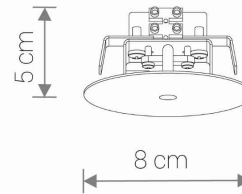

## KARTA KATALOGOWA

MODEL OPRAWY

**CAMELEON CANOPY F**  
**8547**

GRUPA KATALOGOWA  
KRAJ POCHODZENIA

—  
**MADE IN POLAND**

MAX MOC	<b>25W only LED</b>
ZAWIERA ŹRÓDŁO ŚWIATŁA	<b>Nie</b>
ILOŚĆ PUNKTÓW ŚWIETLNYCH	<b>0</b>
IP	<b>IP20</b>
PRZEZNACZENIE	<b>Wewnętrzna</b>
     	
WYMIARY OPAKOWANIA (DŁ./SZER./WYS.)	<b>6.5cm/8.5cm/9cm</b>
WAGA NETTO/BR	<b>0,1kg/0,15kg</b>
METODA MONTAŻU	<b>Montaż podtynkowy</b>
KOLOR WIODĄCY/DOPEŁNIAJĄCY	<b>Czarny</b>
MATERIAŁ	<b>Stal lakierowana</b>
KLASA OCHRONNOŚCI	<b>I</b>
ZASILANIE	<b>~220-230V/50/60Hz</b>

### WYMIARY

### CUT OUT

KSZTAŁT OTWORU  
WYMIARY OTWORU

**Okrągły**  
**58 mmcm**