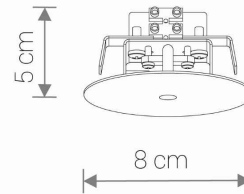

Nowodvorski
LIGHTING

KARTA KATALOGOWA

MODEL OPRAWY

CAMELEON CANOPY F
8548

GRUPA KATALOGOWA

KRAJ POCHODZENIA

MADE IN POLAND

MAX MOC **25W only LED**

ZAWIERA ŹRÓDŁO ŚWIATŁA **Nie**

ILOŚĆ PUNKTÓW ŚWIETLNYCH **0**

IP **IP20**

PRZEZNACZENIE **Wewnętrzna**

WYMIARY OPAKOWANIA (DŁ./SZER./WYS.) **6.5cm/8.5cm/9cm**

WAGA NETTO/BR **0,1kg/0,15kg**

METODA MONTAŻU **Montaż podtynkowy**

KOLOR WIODĄCY/DOPEŁNIAJĄCY **Biały**

MATERIAŁ **Stal lakierowana**

KLASA OCHRONNOŚCI **I**

ZASILANIE **~220-230V/50/60Hz**

WYMIARY

5 903139854894

CUT OUT

KSZTAŁT OTWORU
WYMIARY OTWORU

Okrągły
58mmcm