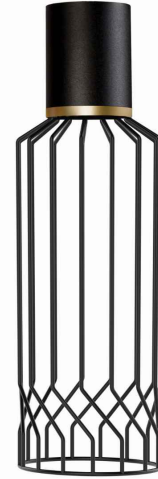

Nowodvorski
LIGHTING

KARTA KATALOGOWA

MODEL OPRAWY

CAMELEON PICO B
8590

GRUPA KATALOGOWA
KRAJ POCHODZENIA

—
MADE IN POLAND

ZAWIERA ŹRÓDŁO ŚWIATŁA **Nie**

ILOŚĆ PUNKTÓW ŚWIETLNYCH **0**

PRZEZNACZENIE **Wewnętrzna**

WYMIARY OPAKOWANIA **11cm/11cm/34.5cm**
(DŁ./SZER./WYS.)

WAGA NETTO/BR **0.59kg/0.67kg**

KOLOR WIODĄCY/DOPEŁNIAJĄCY **Czarny, Mosiądz**

MATERIAŁ **Stal lakierowana, Stal mosiędzowana**

STYL **Nowoczesny**

ZASILANIE **—/—**

5 90 31 39 85 90 97

WYMIARY