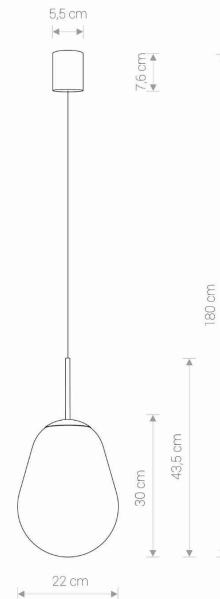

MODEL OPRAWY

PEAR S
8673

GRUPA KATALOGOWA
KRAJ POCHODZENIA

—
MADE IN POLAND

TYP ŹRÓDŁA ŚWIATŁA	E27
ŹRÓDŁA ŚWIATŁA	Wymienne
MAX MOC	25W only LED
ZAWIERA ŹRÓDŁO ŚWIATŁA	Nie
ILOŚĆ PUNKTÓW ŚWIETLNYCH	1
IP	IP20
PRZEZNACZENIE	Wewnętrzna

WYMIARY OPAKOWANIA (DŁ./SZER./WYS.) **49cm/26cm/26cm**

WAGA NETTO/BR **1,28kg/2,03kg**

METODA MONTAŻU **Mostek**

KOLOR WIODĄCY/DOPEŁNIAJĄCY **Transparentny, Mosiądz**

MATERIAŁ **Szkło, Stal mosiądzowana, Stal lakierowana**

STYL **Nowoczesny**

KLASA OCHRONNOŚCI **I**

ZASILANIE **~220-230V/50/60Hz**

WYMIARY

5 903139867399