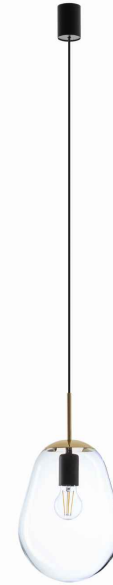

MODEL OPRAWY

PEAR S
8673

GRUPA KATALOGOWA
KRAJ POCHODZENIA

—
MADE IN POLAND

TYP ŹRÓDŁA ŚWIATŁA	E27
ŹRÓDŁA ŚWIATŁA	Wymienne
MAX MOC	25W only LED
ZAWIERA ŹRÓDŁO ŚWIATŁA	Nie
ILOŚĆ PUNKTÓW ŚWIETLNYCH	1
IP	IP20
PRZEZNACZENIE	Wewnętrzna

WYMIARY OPAKOWANIA (DŁ./SZER./WYS.) **49cm/26cm/26cm**

WAGA NETTO/BR **1,28kg/2,03kg**

METODA MONTAŻU **Mostek**

KOLOR WIODĄCY/DOPEŁNIAJĄCY **Transparentny, Mosiądz**

MATERIAŁ **Szkło, Stal mosiądzowana, Stal lakierowana**

STYL **Nowoczesny**

KLASA OCHRONNOŚCI **I**

ZASILANIE **~220-230V/50/60Hz**

WYMIARY

5 903139867399