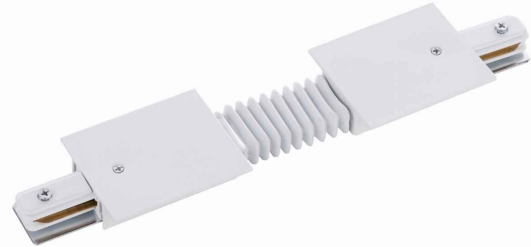

Nowodvorski
LIGHTING

KARTA KATALOGOWA

MODEL OPRAWY

**CTLS RECESSED POWER FLEX
CONNECTOR
8676**

GRUPA KATALOGOWA
KRAJ POCHODZENIA

—
MADE IN P.R.C.

MAX MOC

16A, 3,7kVA

IP

IP20

PRZEZNACZENIE

Wewnętrzna

WYMIARY OPAKOWANIA
(DŁ./SZER./WYS.)

20cm/5.5cm/3.5cm

WAGA NETTO/BR

0.15kg/0.155kg

METODA MONTAŻU

**Do systemu Commercial Track
Lights**

KOLOR WIODĄCY/DOPEŁNIAJĄCY

Biały

MATERIAŁ

Tworzywo sztuczne, Miedź

GWARANCJA

5 lat

KLASA OCHRONNOŚCI

I

ZASILANIE

~220-230V/50/60Hz