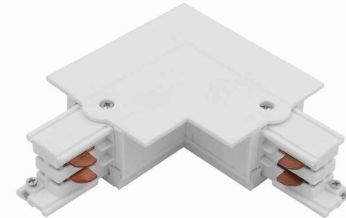

Nowodvorski
LIGHTING

KARTA KATALOGOWA

MODEL
OPRAWY

**CTLS RECESSED POWER L
CONNECTOR, LEFT (L-L)
8684**

GRUPA KATALOGOWA
KRAJ POCHODZENIA

—
MADE IN P.R.C.

MAX MOC **16A, 3,7kVA**

IP **IP20**

PRZEZNACZENIE **Wewnętrzna**

WYMIARY OPAKOWANIA **11cm/11cm/3.5cm**
(DŁ./SZER./WYS.)

WAGA NETTO/BR **0.09kg/0.095kg**

METODA MONTAŻU **Do systemu Commercial Track
Lights**

KOLOR WIODĄCY/DOPEŁNIAJĄCY **Biały**

MATERIAŁ **Tworzywo sztuczne, Miedź**

GWARANCJA **5 lat**

KLASA OCHRONNOŚCI **I**

ZASILANIE **~220-230V/50/60Hz**

WYMIARY