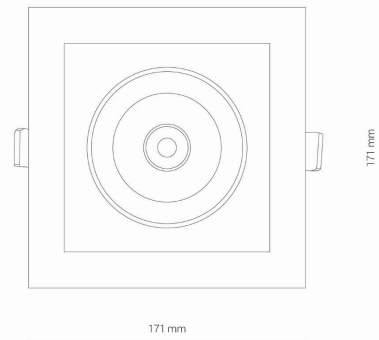

MODEL OPRAWY

CL DIA LED 30W
8718

GRUPA KATALOGOWA
KRAJ POCHODZENIA

—
MADE IN P.R.C.

TYP ŹRÓDŁA ŚWIATŁA **LED**
 ŹRÓDŁA ŚWIATŁA **Zintegrowane**
 MAX MOC **30W**
 ZAWIERA ŹRÓDŁO ŚWIATŁA **Tak**
 IP **IP20**
 PRZEZNACZENIE **Wewnętrzna**
 KLASA EFEKTYWNOŚCI ENERGETYCZNEJ **F**
 ŻYWOTNOŚĆ **50000h**

WYMIARY OPAKOWANIA **25cm/25cm/14cm**
(DŁ./SZER./WYS.)

WAGA NETTO/BR **0.93kg/1.07kg**

METODA MONTAŻU **Montaż podtynkowy**

KOLOR WIODĄCY/DOPEŁNIAJĄCY **Biały,Czarny**

MATERIAŁ **Aluminium/Znal**

GWARANCJA **5 lat**

KLASA OCHRONNOŚCI **II**

ZASILANIE **~220-230V/50/60Hz**

WYMIARY

5 9 0 3 1 3 9 8 7 1 8 9 1

CUT OUT

KSZTAŁT OTWORU
WYMIARY OTWORU

Kwadratowy
16.3x16.3cm

Item No.	POWER	COLOR TEMP	LUMEN	BEAM ANGLE	CRI	IP	LED BRAND	DRIVER BRAND	LIFETIME	WARRANTY
8718	30W	4000K	2250lm	40°	≥ 90	IP20	CREE	OSRAM	50000h	5 lat