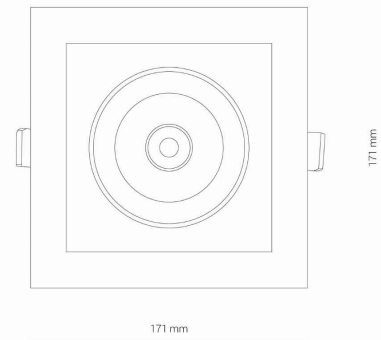

MODEL OPRAWY

**CL DIA LED 30W**  
**8720**

GRUPA KATALOGOWA  
KRAJ POCHODZENIA

—  
**MADE IN P.R.C.**

TYP ŹRÓDŁA ŚWIATŁA **LED**  
 ŹRÓDŁA ŚWIATŁA **Zintegrowane**  
 MAX MOC **30W**  
 ZAWIERA ŹRÓDŁO ŚWIATŁA **Tak**  
 IP **IP20**  
 PRZEZNACZENIE **Wewnętrzna**  
 KLASA EFEKTYWNOŚCI ENERGETYCZNEJ **G**  
 ŻYWOTNOŚĆ **50000h**

WYMIARY OPAKOWANIA **25cm/25cm/14cm**  
(DŁ./SZER./WYS.)

WAGA NETTO/BR **0.93kg/1.07kg**

METODA MONTAŻU **Montaż podtynkowy**

KOLOR WIODĄCY/DOPEŁNIAJĄCY **Biały,Czarny**

MATERIAŁ **Aluminium/Znal**

GWARANCJA **5 lat**

KLASA OCHRONNOŚCI **II**

ZASILANIE **~220-230V/50/60Hz**

WYMIARY

5 9 0 3 1 3 9 8 7 2 0 9 6

CUT OUT

KSZTAŁT OTWORU  
WYMIARY OTWORU

**Kwadratowy**  
**16.3x16.3cm**

Item No.	POWER	COLOR TEMP	LUMEN	BEAM ANGLE	CRI	IP	LED BRAND	DRIVER BRAND	LIFETIME	WARRANTY
8720	30W	3000K	2250lm	40°	≥ 90	IP20	CREE	OSRAM	50000h	5 lat