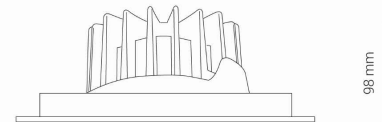

WYMIARY OPAKOWANIA (DŁ./SZER./WYS.) **18.5cm/18.5cm/12cm**

WAGA NETTO/BR **0.67kg/0.80kg**

METODA MONTAŻU **Montaż podtynkowy**

KOLOR WIODĄCY/DOPEŁNIAJĄCY **Biały,Czarny**

MATERIAŁ **Aluminium/Znal**

GWARANCJA **5 lat**

KLASA OCHRONNOŚCI **II**

ZASILANIE **~220-230V/50/60Hz**

WYMIARY

5 903139872195

141 mm

98 mm

cut out 131x131 mm

CUT OUT

KSZTAŁT OTWORU
WYMIARY OTWORU

Kwadratowy
13.1x13.1cm

| Item No. | POWER | COLOR TEMP | LUMEN | BEAM ANGLE | CRI | IP | LED BRAND | DRIVER BRAND | LIFETIME | WARRANTY |
|----------|-------|------------|--------|------------|------|------|-----------|--------------|----------|----------|
| 8721 | 18W | 4000K | 1500lm | 40° | ≥ 90 | IP20 | CREE | OSRAM | 50000h | 5 lat |