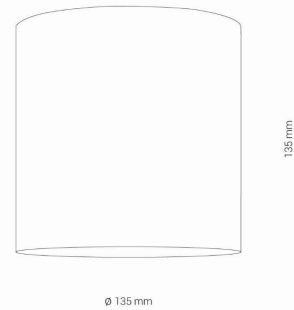

MODEL OPRAWY

CL IOS LED 30W, ANGLE 36
8727

GRUPA KATALOGOWA

KRAJ POCHODZENIA

MADE IN P.R.C.

TYP ŹRÓDŁA ŚWIATŁA	LED
ŹRÓDŁA ŚWIATŁA	Zintegrowane
MAX MOC	30W
ZAWIERA ŹRÓDŁO ŚWIATŁA	Tak
IP	IP20
PRZEZNACZENIE	Wewnętrzna
KLASA EFEKTYWNOŚCI ENERGETYCZNEJ	F
ŻYWOTNOŚĆ	50000h

WYMIARY OPAKOWANIA (DŁ./SZER./WYS.) **14.5cm/14.5cm/14.5cm**

WAGA NETTO/BR **0.74kg/0.86kg**

METODA MONTAŻU **Montaż bezpośredni**

KOLOR WIODĄCY/DOPEŁNIAJĄCY **Czarny**

MATERIAŁ **Aluminium/Znal**

GWARANCJA **5 lat**

KLASA OCHRONNOŚCI **I**

ZASILANIE **~220-230V/50/60Hz**

WYMIARY

5 9 0 3 1 3 9 8 7 2 7 9 9

Item No.	POWER	COLOR TEMP	LUMEN	BEAM ANGLE	CRI	IP	LED BRAND	DRIVER BRAND	LIFETIME	WARRANTY
8727	30W	4000K	2700lm	36°	≥ 90	IP20	BRIGHTLUX	OSRAM	50000h	5 lat