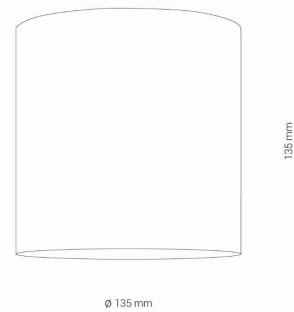

MODEL OPRAWY

CL IOS LED 30W, ANGLE 60
8732

GRUPA KATALOGOWA

KRAJ POCHODZENIA

MADE IN P.R.C.

TYP ŹRÓDŁA ŚWIATŁA	LED
ŹRÓDŁA ŚWIATŁA	Zintegrowane
MAX MOC	30W
ZAWIERA ŹRÓDŁO ŚWIATŁA	Tak
IP	IP20
PRZEZNACZENIE	Wewnętrzna
KLASA EFEKTYWNOŚCI ENERGETYCZNEJ	F
ŻYWOTNOŚĆ	50000h

WYMIARY OPAKOWANIA (DŁ./SZER./WYS.) **14.5cm/14.5cm/14.5cm**

WAGA NETTO/BR **0.74kg/0.86kg**

METODA MONTAŻU **Montaż bezpośredni**

KOLOR WIODĄCY/DOPEŁNIAJĄCY **Czarny**

MATERIAŁ **Aluminium/Znal**

GWARANCJA **5 lat**

KLASA OCHRONNOŚCI **I**

ZASILANIE **~220-230V/50/60Hz**

WYMIARY

5 9 0 3 1 3 9 8 7 3 2 9 1

Item No.	POWER	COLOR TEMP	LUMEN	BEAM ANGLE	CRI	IP	LED BRAND	DRIVER BRAND	LIFETIME	WARRANTY
8732	30W	4000K	2700lm	60°	≥ 90	IP20	BRIGHTLUX	OSRAM	50000h	5 lat