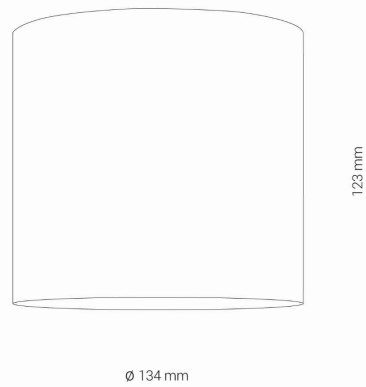

MODEL OPRAWY

CL IOS LED 20W, ANGLE 36
8736

GRUPA KATALOGOWA
KRAJ POCHODZENIA

—
MADE IN P.R.C.

TYP ŹRÓDŁA ŚWIATŁA **LED**
ŹRÓDŁA ŚWIATŁA **Zintegrowane**
MAX MOC **20W**
ZAWIERA ŹRÓDŁO ŚWIATŁA **Tak**
IP **IP20**
PRZEZNACZENIE **Wewnętrzna**
KLASA EFEKTYWNOŚCI ENERGETYCZNEJ **F**
ŻYWOTNOŚĆ **50000h**

WYMIARY OPAKOWANIA **14.5cm/14.5cm/13.5cm**
(DŁ./SZER./WYS.)

WAGA NETTO/BR **0.67kg/0.77kg**

METODA MONTAŻU **Montaż bezpośredni**

KOLOR WIODĄCY/DOPEŁNIAJĄCY **Czarny**

MATERIAŁ **Aluminium/Znal**

GWARANCJA **5 lat**

KLASA OCHRONNOŚCI **I**

ZASILANIE **~220-230V/50/60Hz**

WYMIARY

5 903 139873697

Item No.	POWER	COLOR TEMP	LUMEN	BEAM ANGLE	CRI	IP	LED BRAND	DRIVER BRAND	LIFETIME	WARRANTY
8736	20W	4000K	1600lm	36°	≥ 90	IP20	BRIGHTLUX	OSRAM	50000h	5 lat